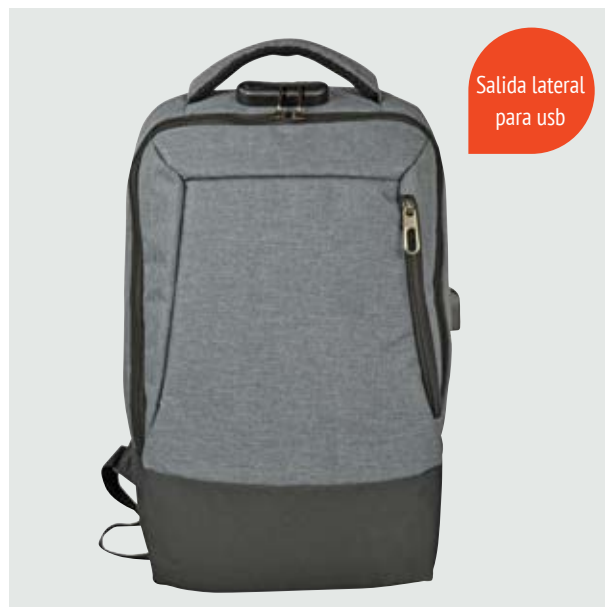

Medida: 44 x 34 x 13 cm

- Salida lateral para usb.
- Amplio compartimento lateral con cierre en zipper.
- Doble bolso frontal con cierre en zipper.

MAL 612 Backpack Tiger

Material: Polyester y EVA

Medida: 43 X 31 X 6 cm

- Versátil y funcional: como backpack y/o portafolio.
- Banda posterior que conecta al sistema trolley de equipajes
- Asa de mano reforzada con mango de aluminio.

MAL 613 Backpack Johnson

Material: Polyester